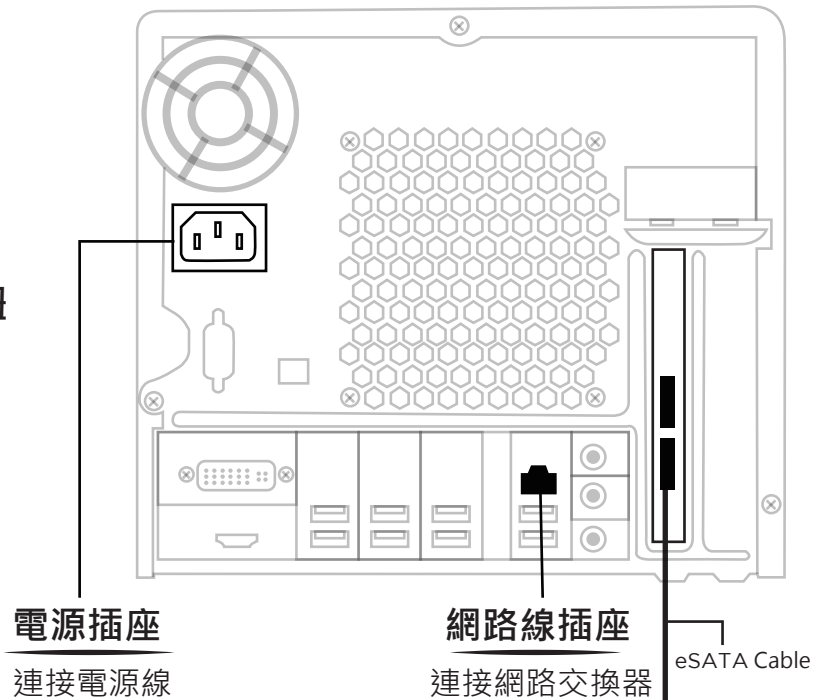

FL伺服器安裝指南

使用手冊下載：<http://manual.blueeyes.com.tw>

前面板

後面板

■ 開機

將電源、網路連接好後，按下電源按鈕。

■ 管理

- ❶ 開啟Microsoft Internet Explorer(IE)瀏覽器
- ❷ 在網址列輸入FL的IP位址(貼在機器外殼)
- ❸ 輸入帳號與密碼