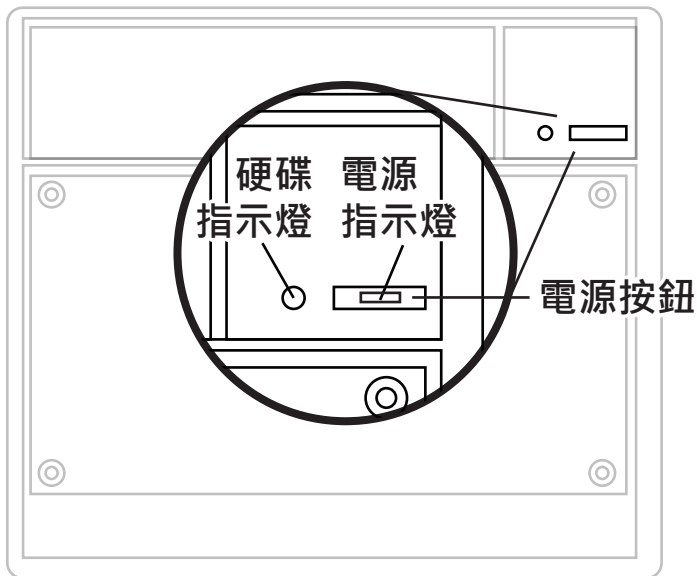

FL伺服器安裝指南

使用手冊下載：<http://manual.blueeyes.com.tw>

前面板

後面板

■ 開機

將電源、網路連接好後，按下電源按鈕。

■ 管理

- ❶ 開啟Microsoft Internet Explorer(IE)瀏覽器
- ❷ 在網址列輸入FL的IP位址(貼在機器外殼)
- ❸ 輸入帳號與密碼