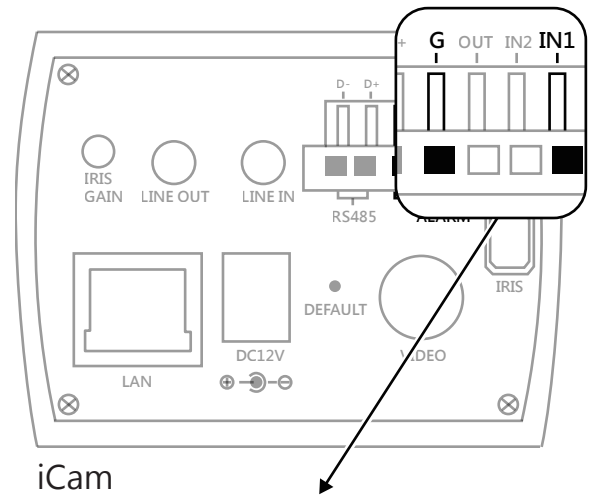

直线感应器安装指南

使用手册下载：<http://manual.blueeyes.com.tw>

■ 安装位置

板书

当手写板下缘
高于老师腰部

当手写板下缘
低于老师腰部

依照书写板宽度，建议安装位置如下：

餐饮

■ 接线

IN1/ G
直线感应器
in1/ GND