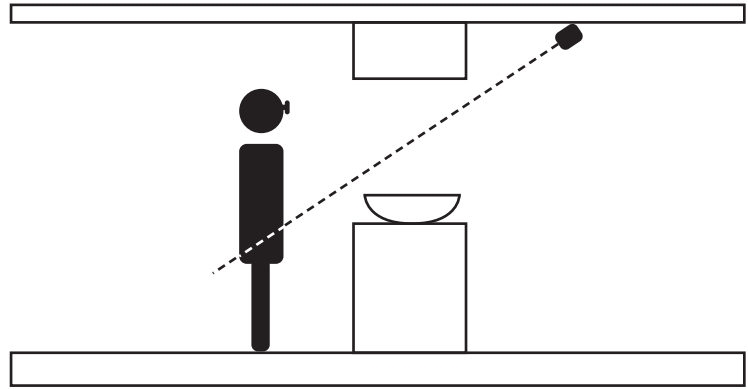

直线感应器安装指南

使用手册下载：<http://manual.blueeyes.com.tw>

■ 安装位置

板书

当手写板下缘
高于老师腰部

当手写板下缘
低于老师腰部

依照书写板宽度，建议安装位置如下：

餐饮