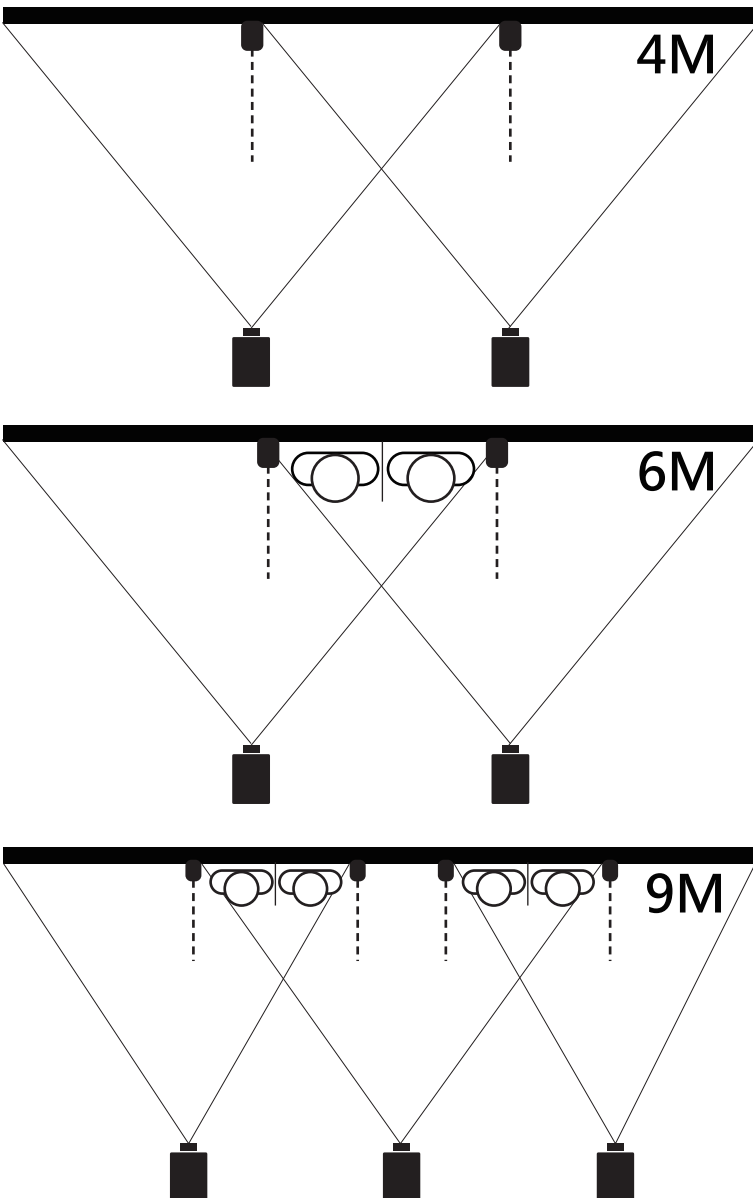

直线感应器安装指南

使用手册下载：<http://manual.blueeyes.com.tw>

■ 安装位置

板书

当手写板下缘
高于老师腰部

当手写板下缘
低于老师腰部

依照书写板宽度，建议安装位置如下：

餐饮

■ 接线

IN1/ G
直线感应器
in1/ GND