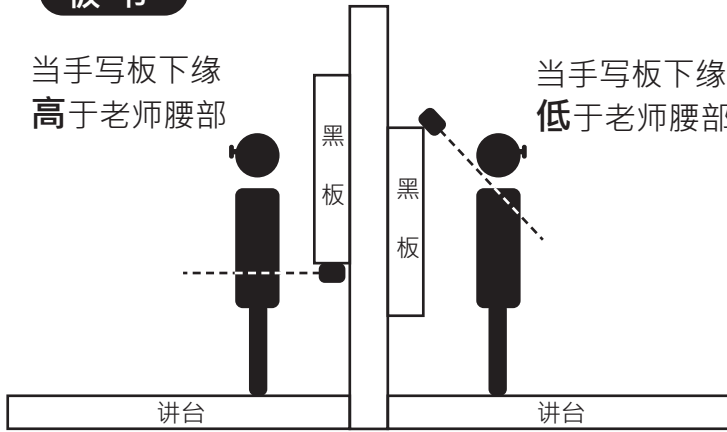

直线感应器安装指南

使用手册下载：<http://manual.blueeyes.com.tw>

■ 安装位置

板书

当手写板下缘
高于老师腰部

当手写板下缘
低于老师腰部

依照书写板宽度，建议安装位置如下：

餐饮

■ 接线

IN1/ G
直线感应器
in1/ GND