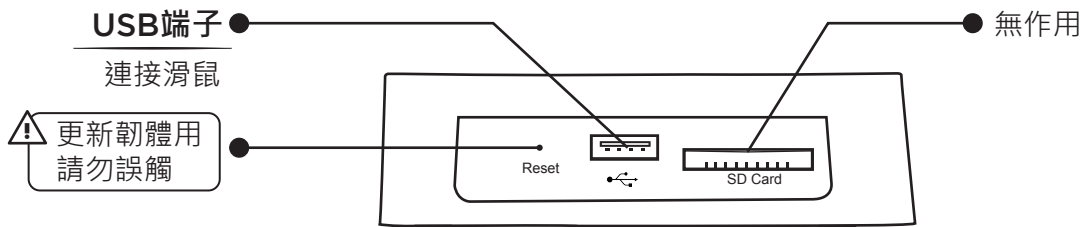

Livebox PRO直播機安裝指南

使用手冊下載：<http://manual.blueeyes.com.tw>

■ 安裝

前面板

後面板

左面板

■ 設定IP位址

必須使用滑鼠進行直播機的設定工作，請將滑鼠插入直播機的USB端子。