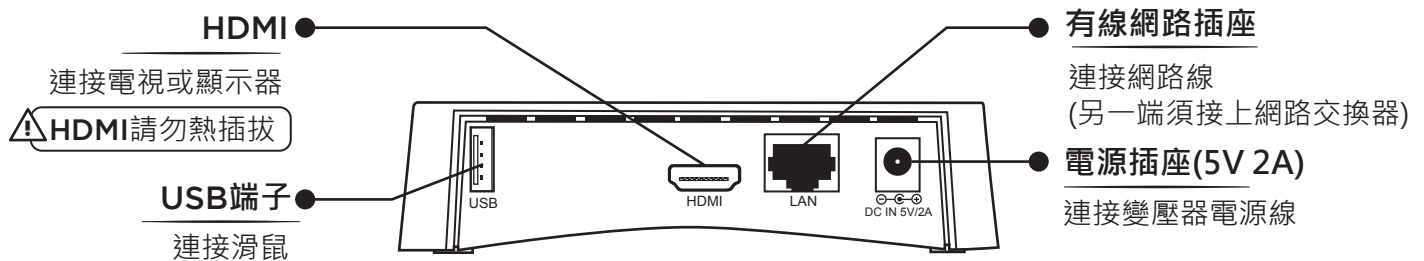

Livebox PRO直播機安裝指南

使用手冊下載：<http://manual.blueeyes.com.tw>

■ 安裝

前面板

後面板

左面板

■ 設定IP位址

必須使用滑鼠進行直播機的設定工作，請將滑鼠插入直播機的USB端子。

- 1 開機完成後，點擊畫面右下方 ⚙️ 圖示
- 2 點選【SETTING】進入設定畫面(如右圖)
- 3 輸入網路設定值
- 4 設定完畢後，點擊【APPLY】

SETTING	
Password	_____
Connect type	_____
AP ssid	Livebox_001
STATIC IP	192.168.1.51
GATEWAY	192.168.1.1
SUB MASK	255.255.255.0
LIVE	<input checked="" type="radio"/> Real Time <input type="radio"/> General <input type="radio"/> Smooth
Title	<input type="checkbox"/> ON
Time	<input type="checkbox"/> ON
Clean Log	
<input type="button" value="APPLY"/> <input type="button" value="CANCEL"/>	