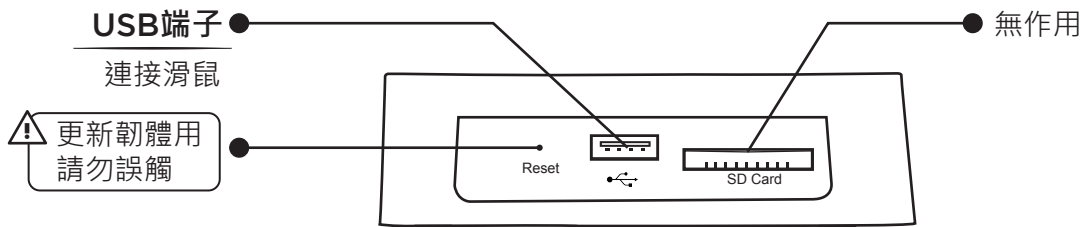

Livebox PRO直播機安裝指南

使用手冊下載：<http://manual.blueeyes.com.tw>

■ 安裝

前面板

後面板

左面板

■ 設定IP位址

必須使用滑鼠進行直播機的設定工作，請將滑鼠插入直播機的USB端子。

- 1 開機完成後，點擊畫面右下方 ⚙️ 圖示
- 2 點選【SETTING】進入設定畫面(如右圖)
- 3 輸入網路設定值
- 4 設定完畢後，點擊【APPLY】

SETTING	
Password	_____
Connect type	_____
AP ssid	Livebox_001
STATIC IP	192.168.1.51
GATEWAY	192.168.1.1
SUB MASK	255.255.255.0
LIVE	<input checked="" type="radio"/> Real Time <input type="radio"/> General <input type="radio"/> Smooth
Title	<input type="checkbox"/> ON
Time	<input type="checkbox"/> ON
Clean Log	
<input type="button" value="APPLY"/> <input type="button" value="CANCEL"/>	