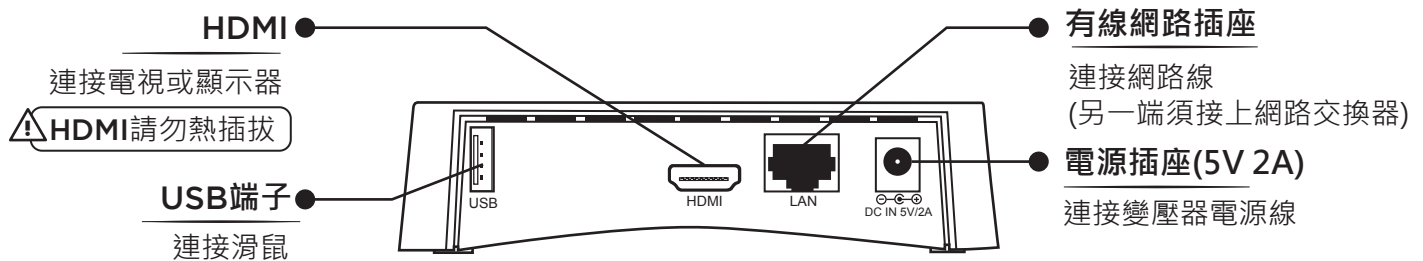

Livebox PRO直播機安裝指南

使用手冊下載：<http://manual.blueeyes.com.tw>

■ 安裝

前面板

後面板

左面板

■ 設定IP位址

必須使用滑鼠進行直播機的設定工作，請將滑鼠插入直播機的USB端子。