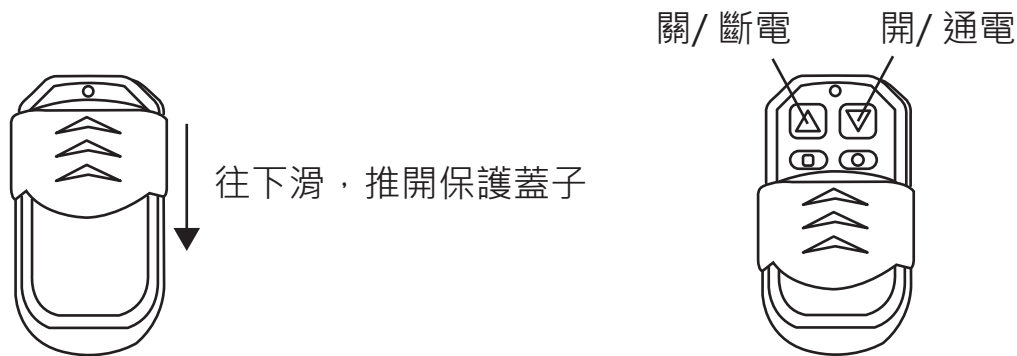

iFollow感應模組遙控開關(板擦妹功能)

使用手冊下載：<http://manual.blueeyes.com.tw>

可針對直線或扇形感應器進行斷電，避免板擦妹擦黑板時，主要攝影機切換至板擦妹，而非老師。

板擦妹(板妹)、板擦哥(板哥)係指教育單位聘請專人擦黑板，過去常是老師親自擦黑板，浪費教課時間且易吸入大量粉筆灰，現在，擦黑板的工作交給專人負責，老師可以不中斷繼續上課。

■ 接收器

■ 遙控器

開關遙控接收器 規格表

供電電源	AC 110V
Relay接點	7A / AC 240V 或 DC 30V 12A / AC 125V
待機電流	37.2 mA (AC 110V)
空載最大工作電流	37.7 mA (AC 110V)
外觀尺寸	77mm x 50mm x 38mm

開關遙控器 規格表

供電電源	乾電池 DC 12V
發射距離	直線無障礙最遠 80公尺
待機電流	0mA
工作電流	6.9mA