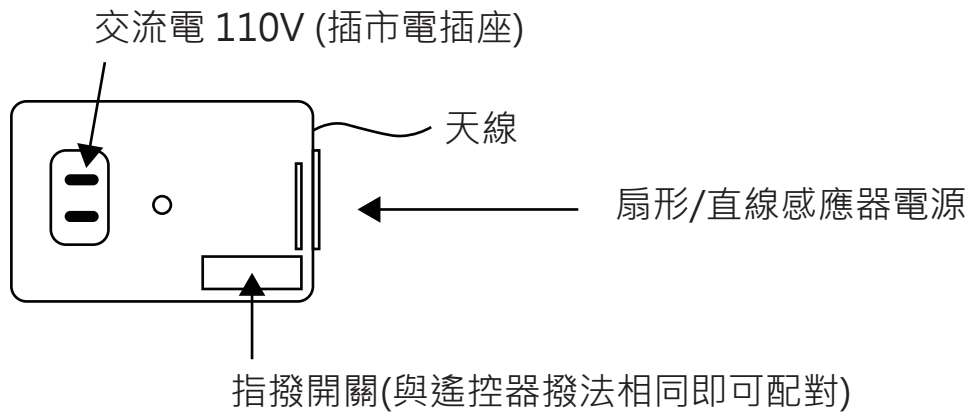

iFollow感應模組遙控開關(板擦妹功能)

使用手冊下載：<http://manual.blueeyes.com.tw>

可針對直線或扇形感應器進行斷電，避免板擦妹擦黑板時，主要攝影機切換至板擦妹，而非老師。

板擦妹(板妹)、板擦哥(板哥)係指教育單位聘請專人擦黑板，過去常是老師親自擦黑板，浪費教課時間且易吸入大量粉筆灰，現在，擦黑板的工作交給專人負責，老師可以不中斷繼續上課。

■ 接收器

■ 遙控器

開關遙控接收器 規格表

供電電源	AC 110V
Relay接點	7A / AC 240V 或 DC 30V 12A / AC 125V
待機電流	37.2 mA (AC 110V)
空載最大工作電流	37.7 mA (AC 110V)
外觀尺寸	77mm x 50mm x 38mm

開關遙控器 規格表

供電電源	乾電池 DC 12V
發射距離	直線無障礙最遠 80公尺
待機電流	0mA
工作電流	6.9mA