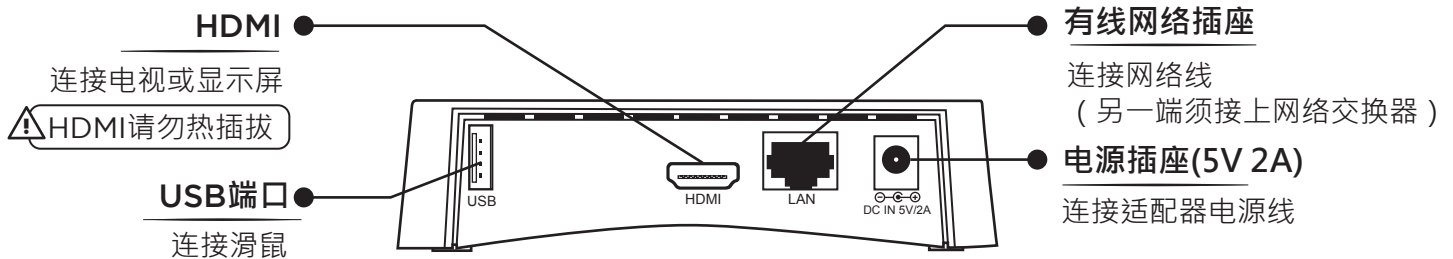

Livebox PRO直播机安装指南

使用手册下载：<http://manual.blueeyes.com.tw>

■ 安装

前面板

后面板

左面板

■ 设定IP位址

! 必须使用滑鼠进行直播机的设定工作，
请将滑鼠插入直播机的USB端口。

- 1 开机完成后，点击画面右下方 ⚙️ 图示
- 2 点选【SETTING】进入设定画面(如右图)
- 3 输入网络设定值
- 4 设定完毕后，点击【APPLY】

SETTING	
Password	_____
Connect type	_____
AP ssid	Livebox_001
STATIC IP	192.168.1.51
GATEWAY	192.168.1.1
SUB MASK	255.255.255.0
LIVE	<input checked="" type="radio"/> Real Time <input type="radio"/> General <input type="radio"/> Smooth
Title	<input type="checkbox"/> ON
Time	<input type="checkbox"/> ON
Clean Log	
APPLY	CANCEL