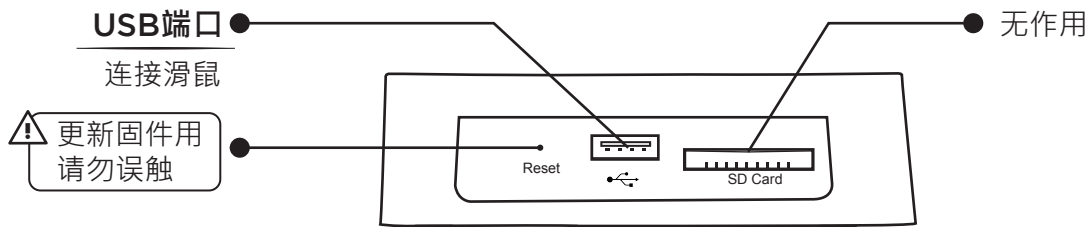

Livebox PRO直播机安装指南

使用手册下载：<http://manual.blueeyes.com.tw>

■ 安装

前面板

后面板

左面板

■ 设定IP位址

! 必须使用滑鼠进行直播机的设定工作，
请将滑鼠插入直播机的USB端口。

- 1 开机完成后，点击画面右下方 ⚙️ 图示
- 2 点选【SETTING】进入设定画面(如右图)
- 3 输入网络设定值
- 4 设定完毕后，点击【APPLY】

SETTING	
Password	_____
Connect type	_____
AP ssid	Livebox_001
STATIC IP	192.168.1.51
GATEWAY	192.168.1.1
SUB MASK	255.255.255.0
LIVE	<input checked="" type="radio"/> Real Time <input type="radio"/> General <input type="radio"/> Smooth
Title	<input type="checkbox"/> ON
Time	<input type="checkbox"/> ON
Clean Log	
APPLY	CANCEL