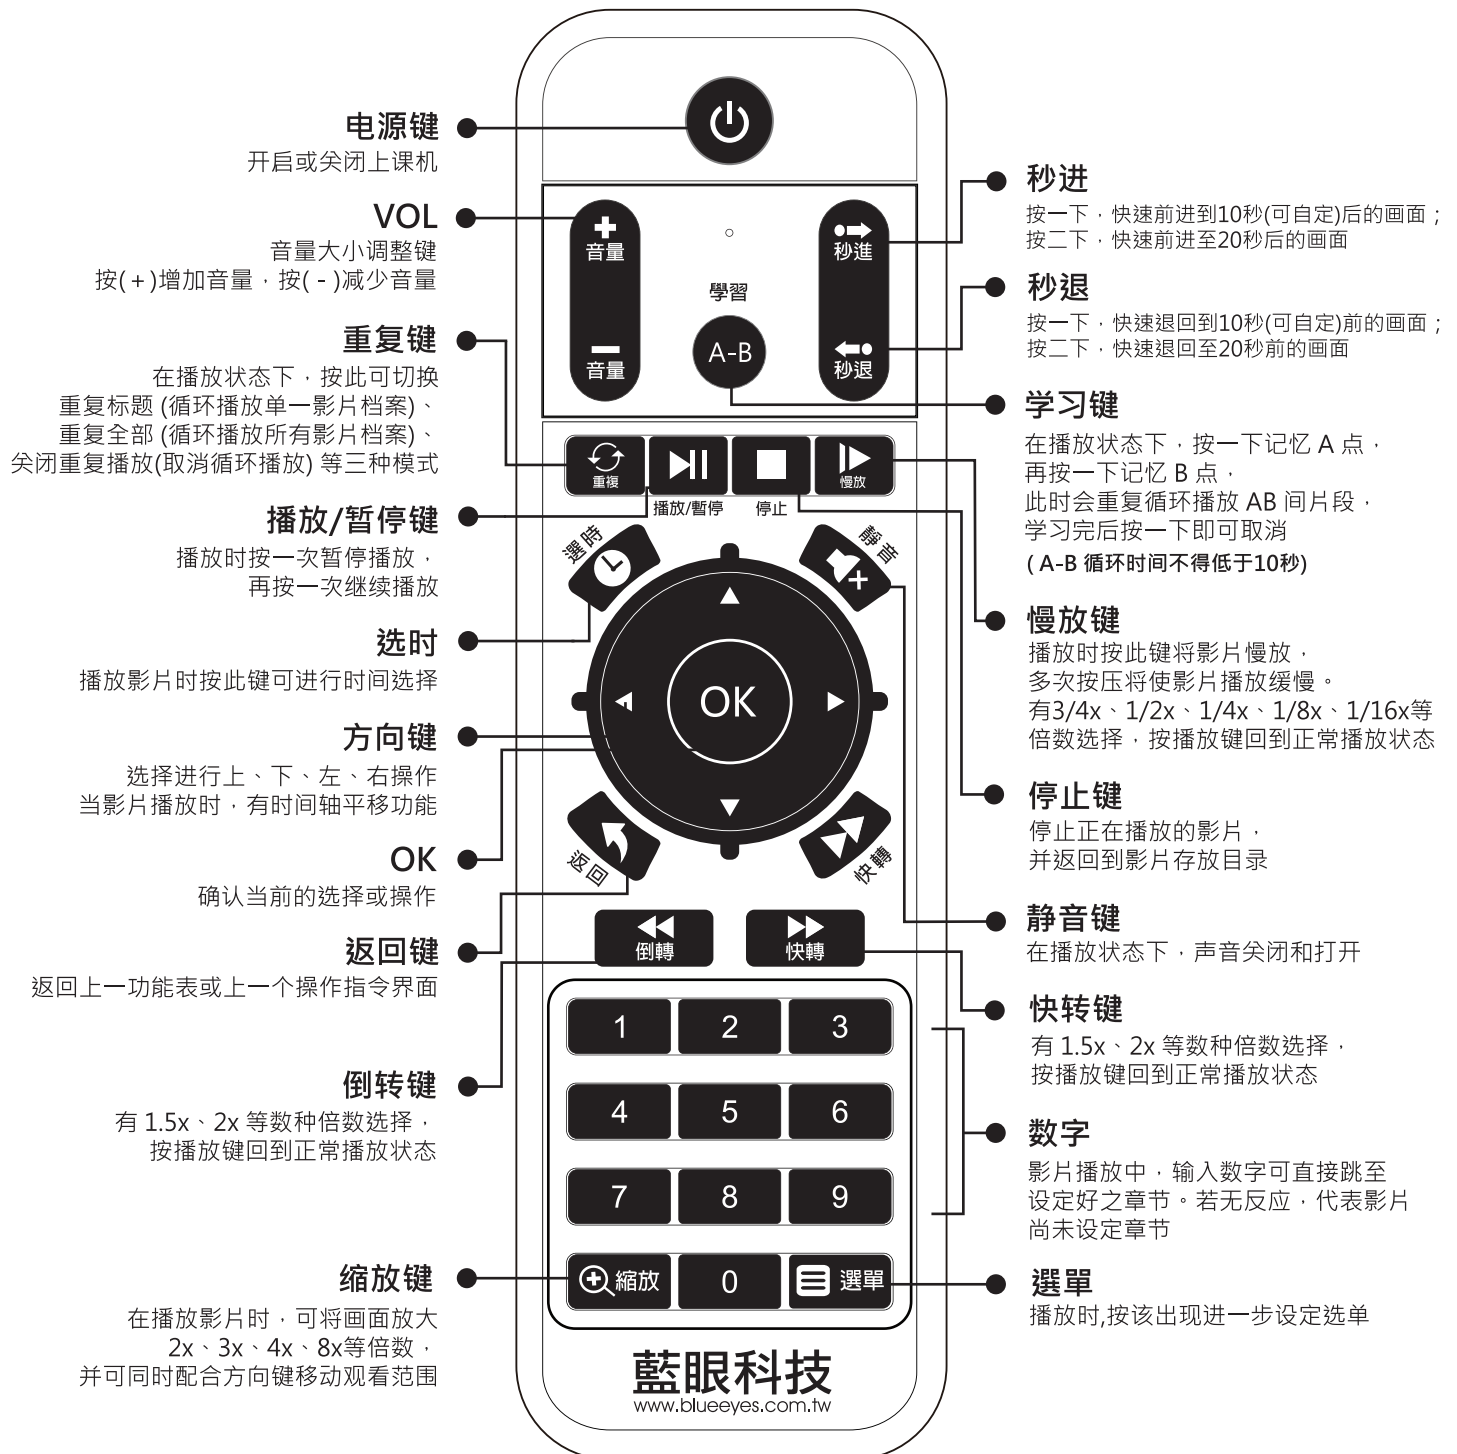

# STB遥控器说明

使用手册下载：<http://manual.blueeyes.com.tw>

为避免红外线相互干扰, 建议与STB上课机相距在**10**厘米内操作。